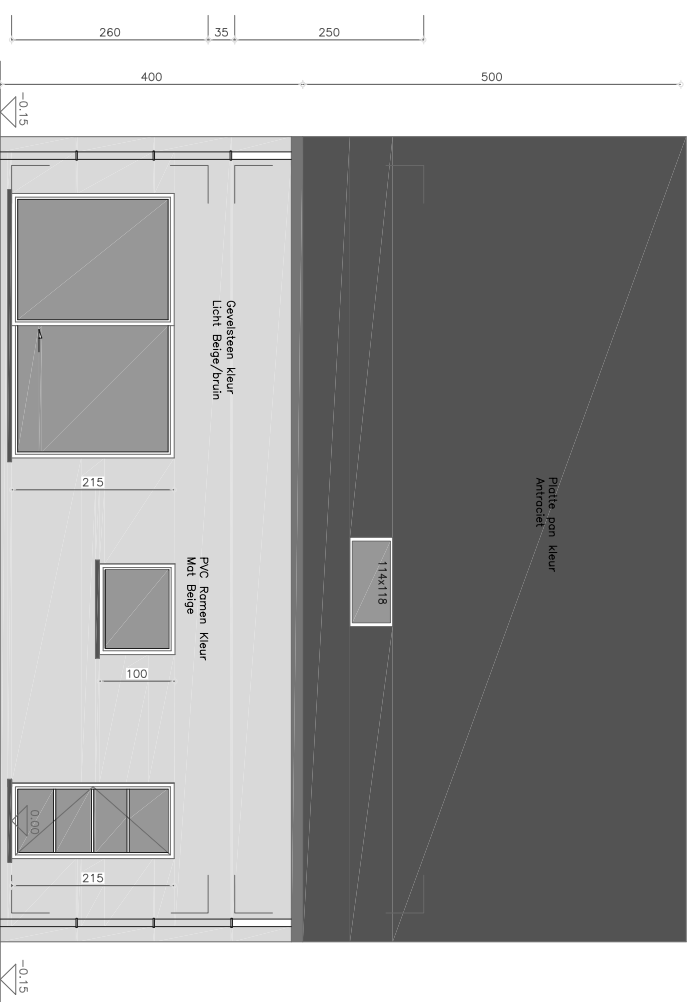

GELIJKVLOERS

VERDIEPING

2.2

SCHAAL 1/100

VOORGEVEL

SCHAAL 1/100

ACHTERGEVEL

2.2

SCHAAL 1/100

DOORSNED E A – A

2.2

SCHAAL 1/100

ZIJGEVEL LINKS

2.2

SCHAAL 1/100

SCHAAL 1/100