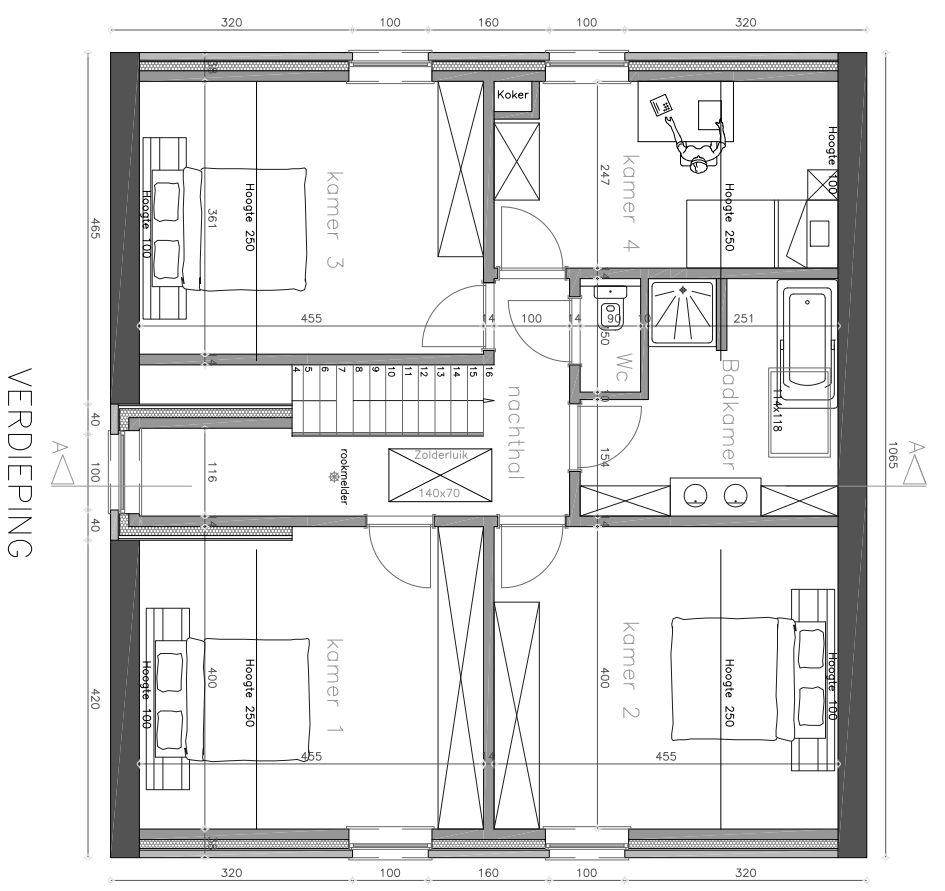

GELIJKVLOERS

VERDIEPING

2.2

SCHAAL 1/100

VOORGEVEL

SCHAAL 1/100

ACHTERGEVEL

2.2

SCHAAL 1/100

DOORSNED E A – A

2.2

SCHAAL 1/100

ZIJGEVEL LINKS

2.2

SCHAAL 1/100

SCHAAL 1/100