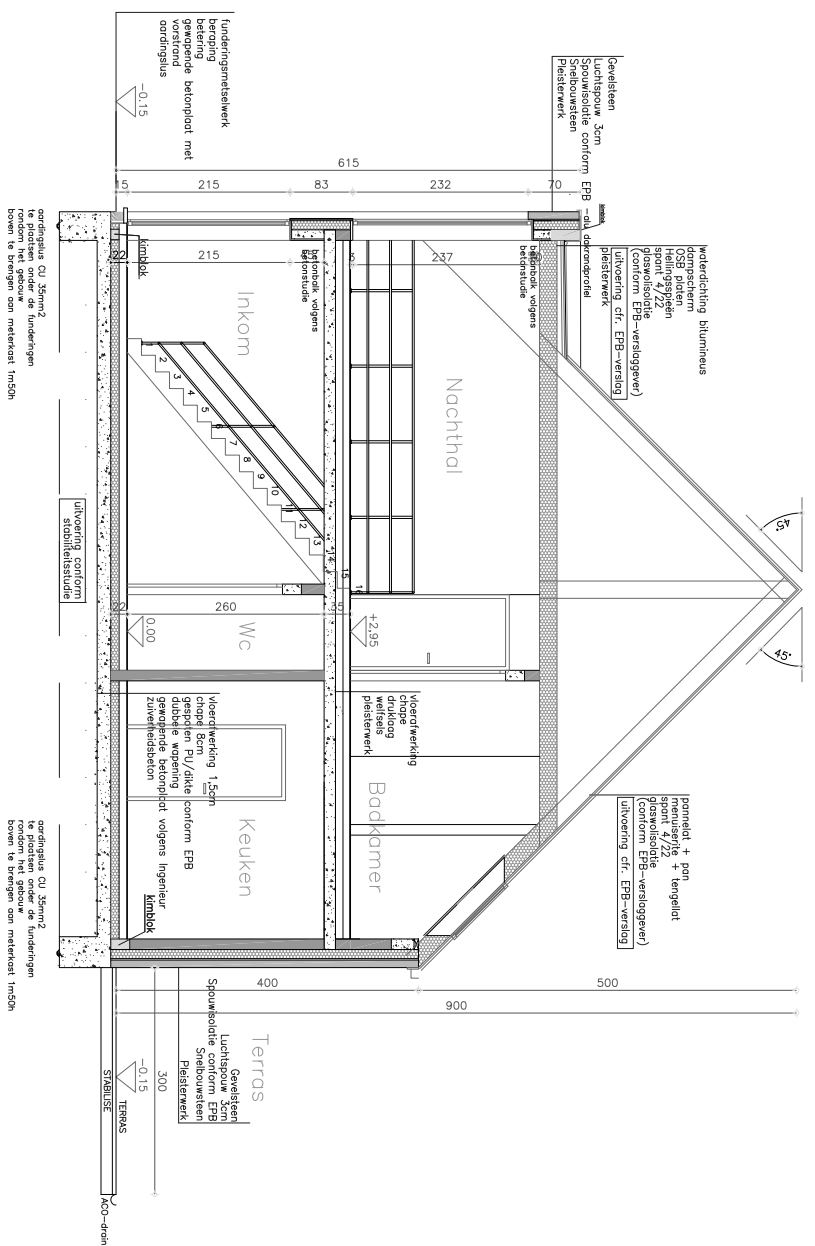

GELIJKVLOERS

VERDIEPING

2.2

SCHAAL 1/100

VOORGEVEL

SCHAAL 1/100

ACHTERGEVEL

2.2

SCHAAL 1/100

DOORSNED E A – A

2.2

SCHAAL 1/100

ZIJGEVEL LINKS

2.2

SCHAAL 1/100

SCHAAL 1/100