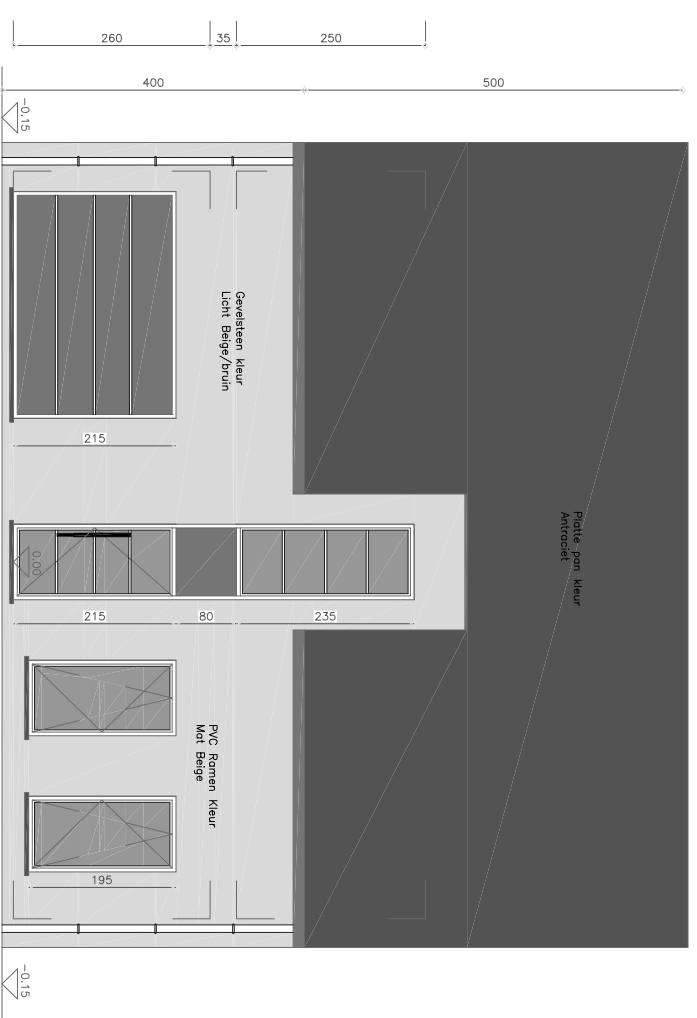

GELIJKVLOERS

VERDIEPING

2.2

SCHAAL 1/100

VOORGEVEL

SCHAAL 1/100

ACHTERGEVEL

2.2

SCHAAL 1/100

DOORSNED E A – A

2.2

SCHAAL 1/100

ZIJGEVEL LINKS

2.2

SCHAAL 1/100

SCHAAL 1/100