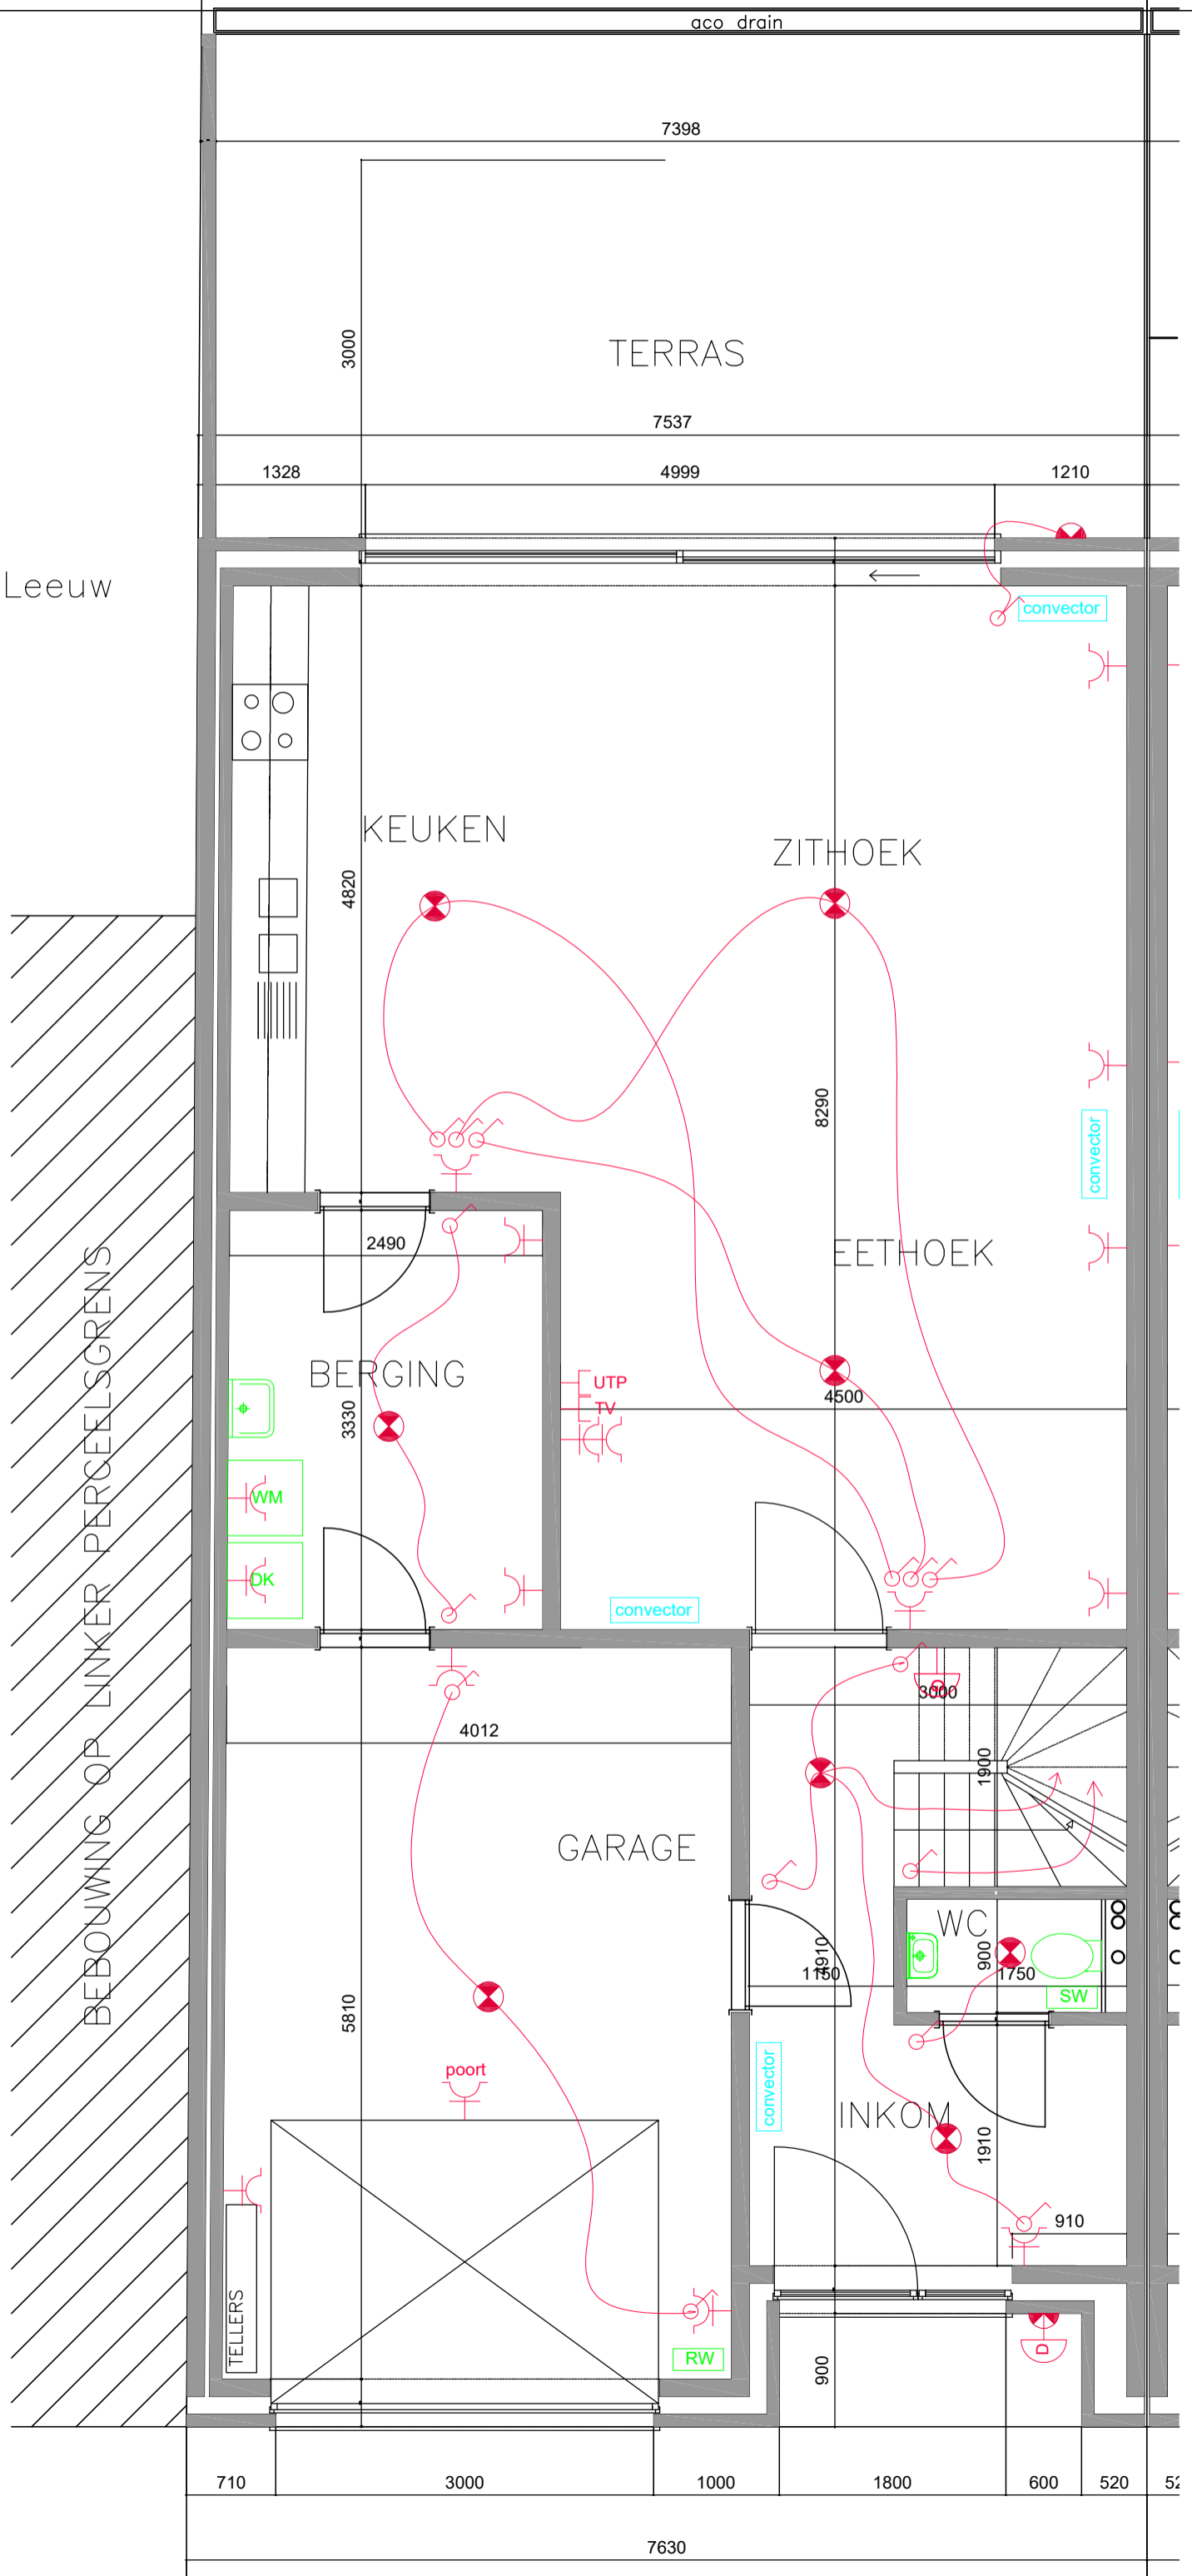

Sint-Pieters-Leeuw
Topstraat
Lot 1
Gelijkvloers
Schaal 1:50
10/04/2018

Sint-Pieters-Leeuw
Topstraat
Lot 1
1ste verdiep
Schaal 1:50
10/04/2018

BEBOUWING OP LINKER PERCEELSGRENS

Sint-Pieters-Leeuw
Topstraat
Lot 1
Zolder
Schaal 1:50
10/04/2018