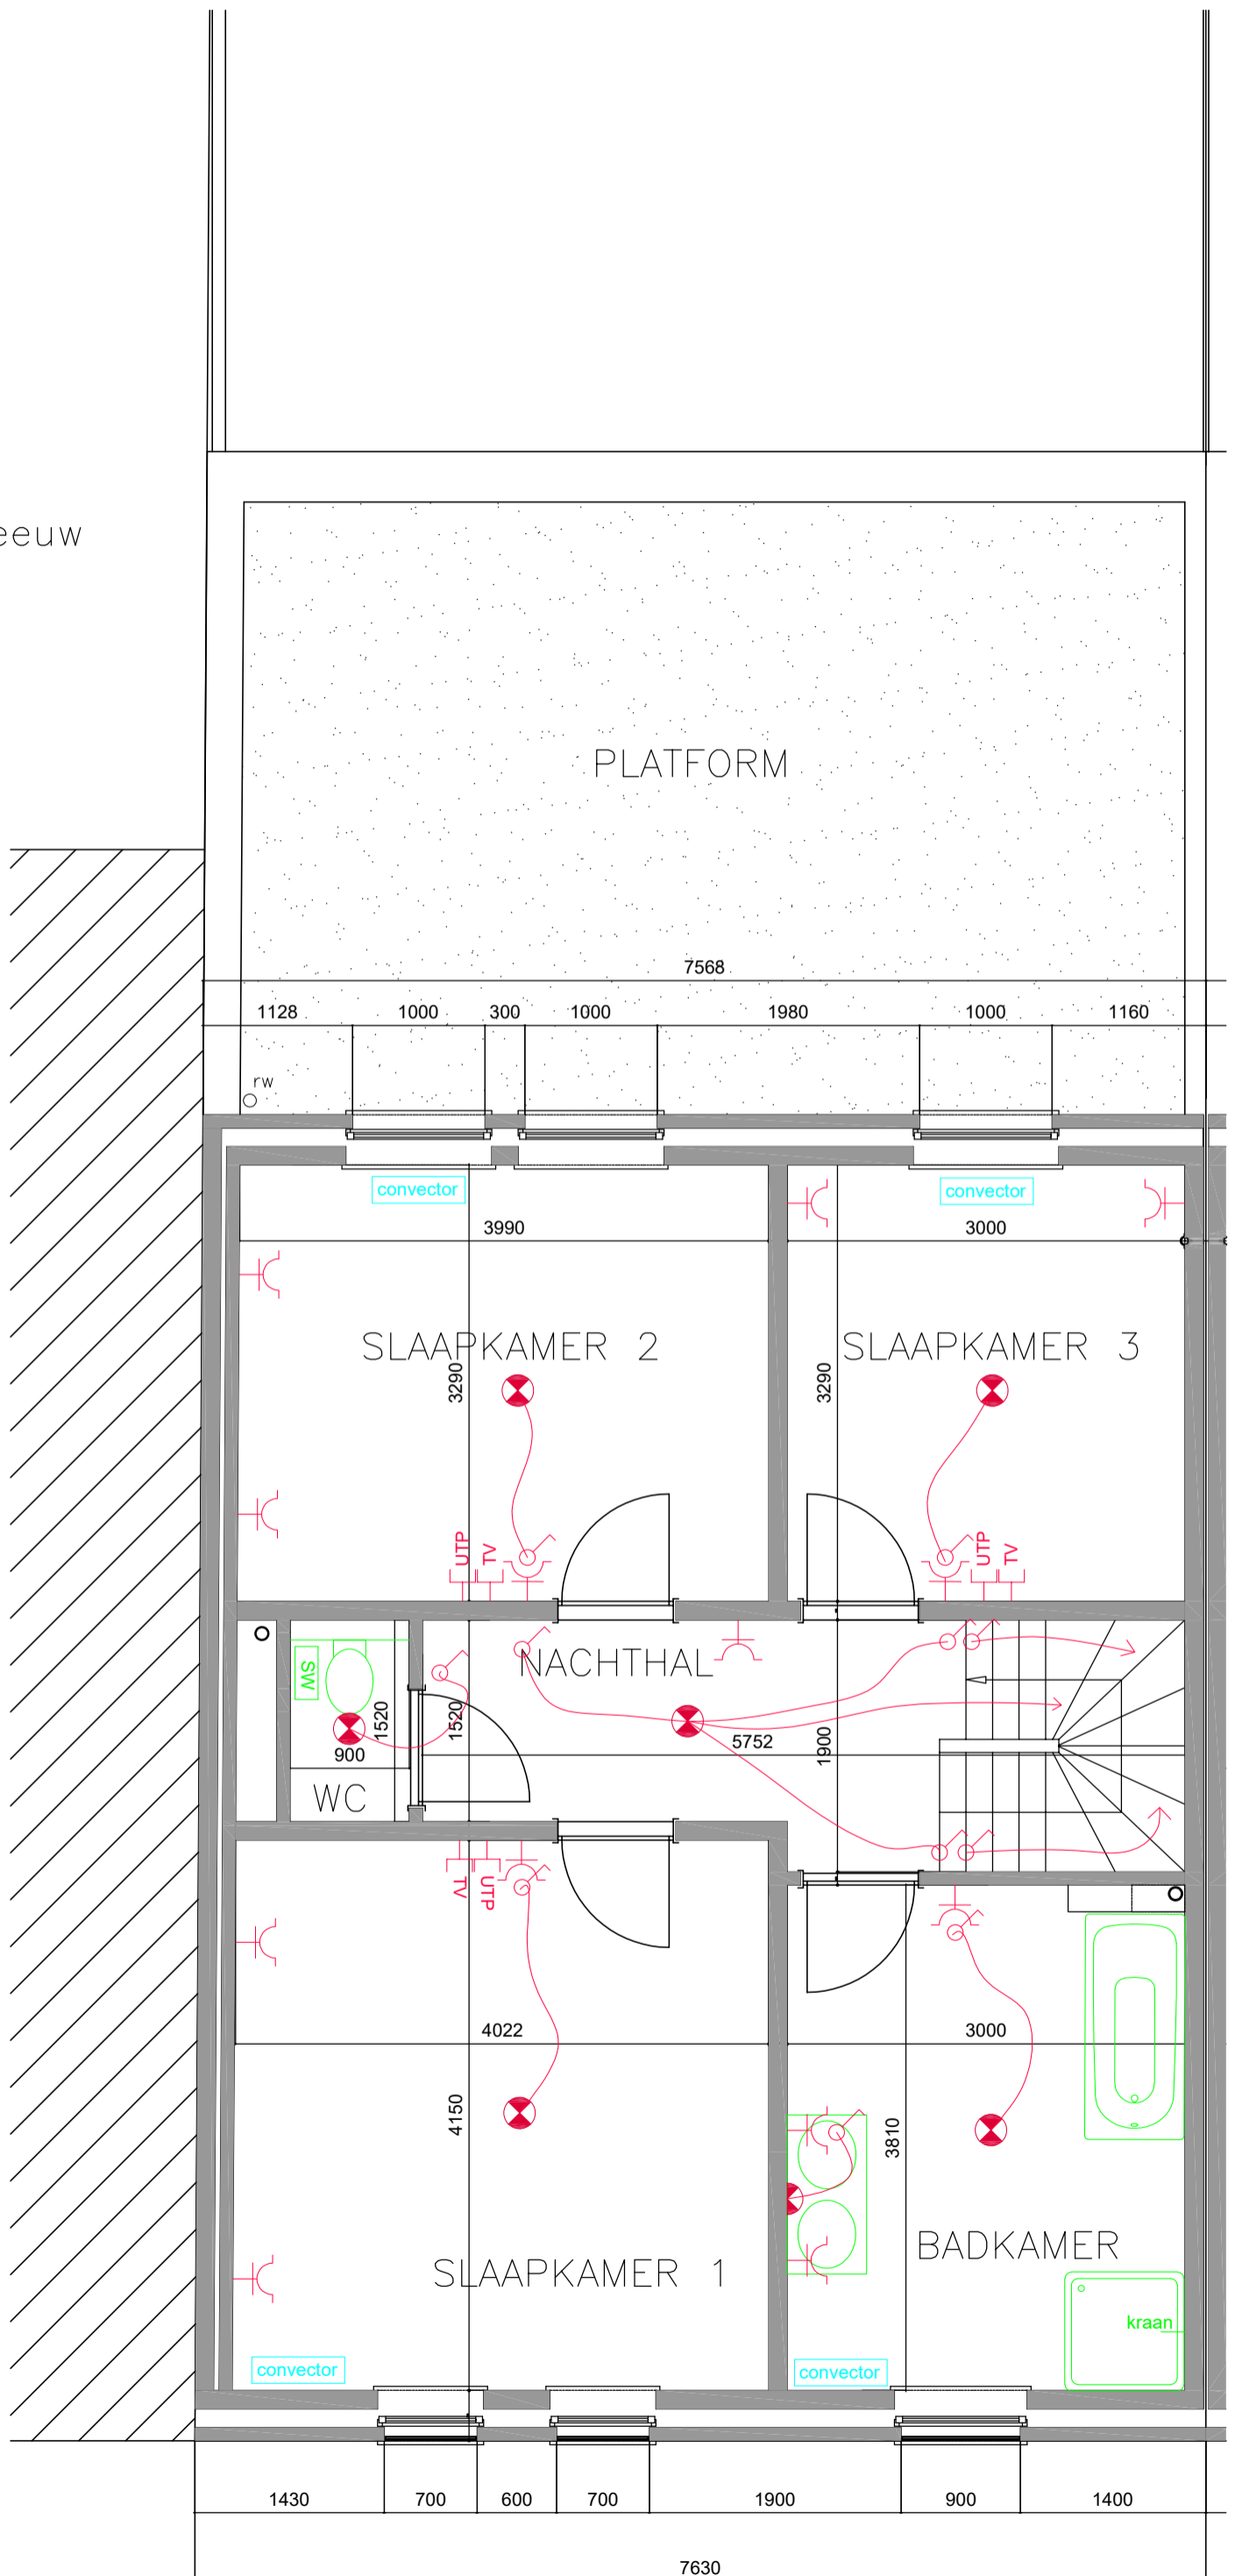

Sint-Pieters-Leeuw
Topstraat
Lot 1
Gelijkvloers
Schaal 1:50
10/04/2018

Sint-Pieters-Leeuw
Topstraat
Lot 1
1ste verdiep
Schaal 1:50
10/04/2018

BEBOUWING OP LINKER PERCEELSGRENS

Sint-Pieters-Leeuw
Topstraat
Lot 1
Zolder
Schaal 1:50
10/04/2018